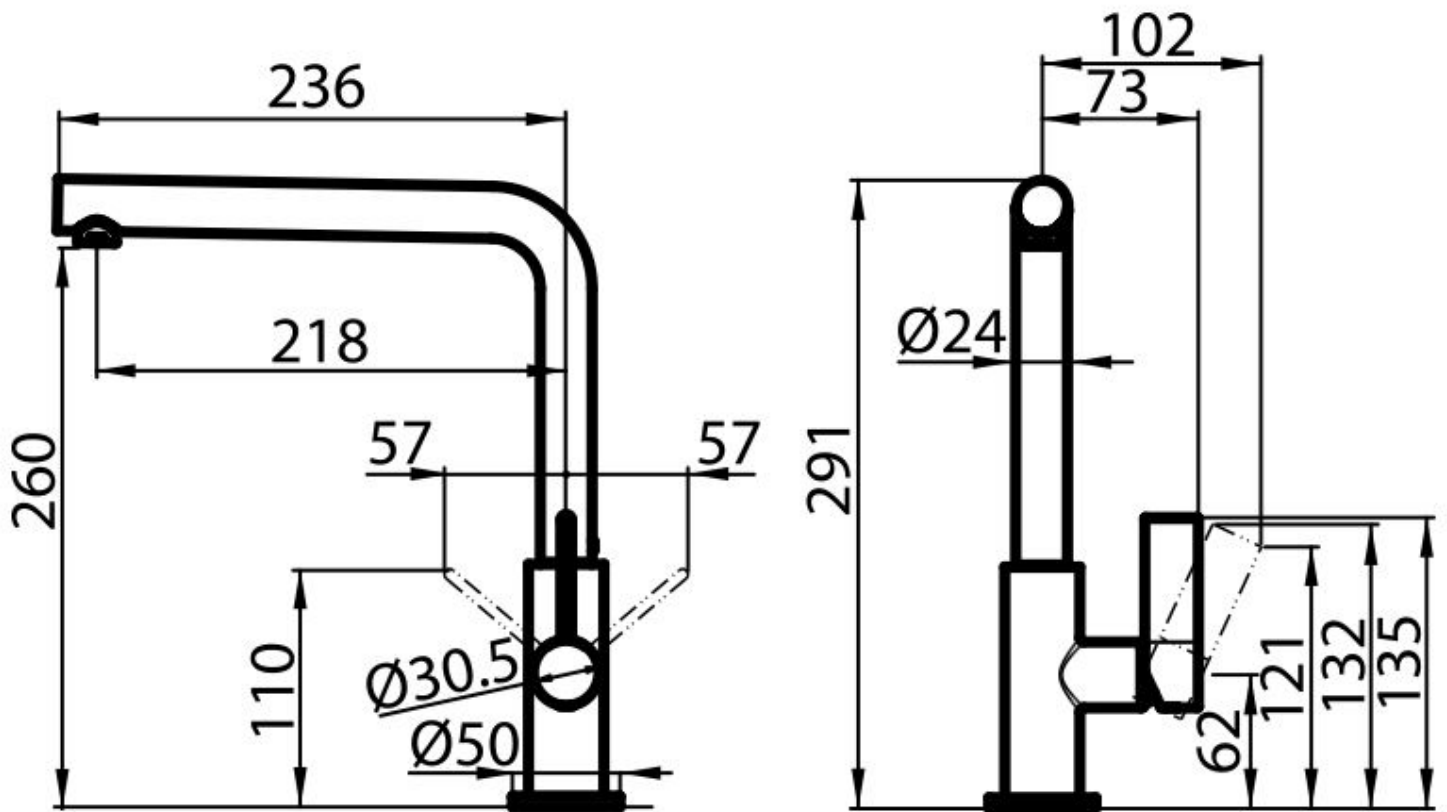

Ingombro posteriore 35mm

Spessore max top 40 mm

Tipo miscelatore Miscelatore con canna girevole

DATI TECNICI